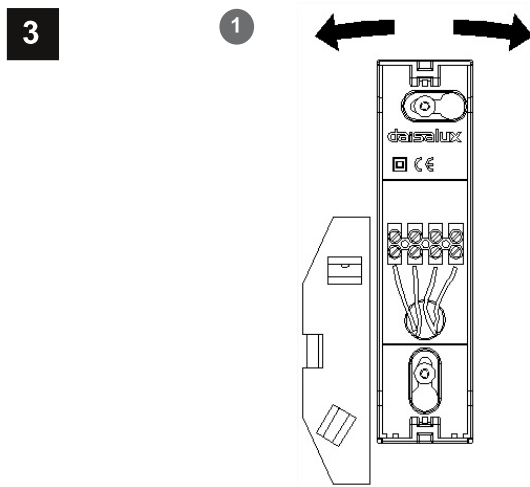

LISU-B

La fuente de luz sólo puede ser reemplazada por el fabricante o personal cualificado. The light source may only be replaced by the manufacturer or qualified personnel. Die Lichtquelle darf nur vom Hersteller oder von qualifiziertem Personal ausgetauscht werden. La source de lumière peut uniquement être remplacée par le fabricant ou par du personnel qualifié. La sorgente luminisa può essere sostituita soltanto dal produttore o da personale qualificato. A fonte de luz só pode ser substituída pelo fabricante ou pessoal qualificado. Источник света может быть заменен только изготовителем или квалифицированными специалистами. لا يمكن استبدال مصدر الضوء إلا من قبل المنتج أو موظف مؤهل.