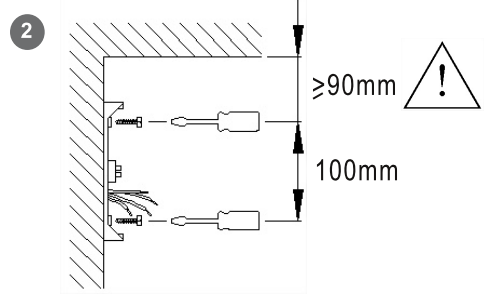

LISU-B

La fuente de luz sólo puede ser reemplazada por el fabricante o personal cualificado. The light source may only be replaced by the manufacturer or qualified personnel. Die Lichtquelle darf nur vom Hersteller oder von qualifiziertem Personal ausgetauscht werden. La source de lumière peut uniquement être remplacée par le fabricant ou par du personnel qualifié. La sorgente luminisa può essere sostituita soltanto dal produttore o da personale qualificato. A fonte de luz só pode ser substituída pelo fabricante ou pessoal qualificado. Источник света может быть заменен только изготовителем или квалифицированными специалистами. لا يمكن استبدال مصدر الضوء إلا من قبل المنتج أو موظف مؤهل.