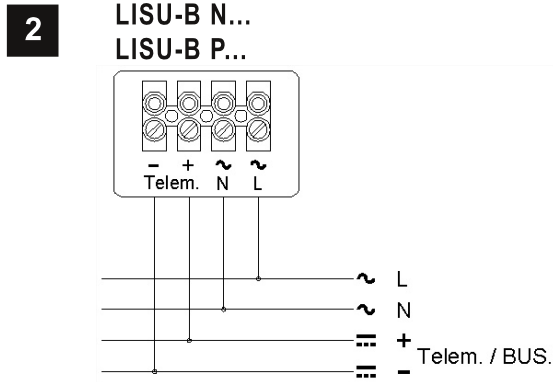

LISU-B

La fuente de luz sólo puede ser reemplazada por el fabricante o personal cualificado. The light source may only be replaced by the manufacturer or qualified personnel. Die Lichtquelle darf nur vom Hersteller oder von qualifiziertem Personal ausgetauscht werden. La source de lumière peut uniquement être remplacée par le fabricant ou par du personnel qualifié. La sorgente luminisa può essere sostituita soltanto dal produttore o da personale qualificato. A fonte de luz só pode ser substituída pelo fabricante ou pessoal qualificado. Источник света может быть заменен только изготовителем или квалифицированными специалистами. لا يمكن استبدال مصدر الضوء إلا من قبل المنتج أو موظف مؤهل.