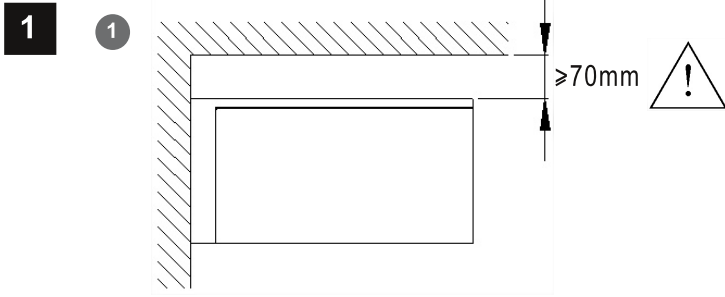

LISU-B

La fuente de luz sólo puede ser reemplazada por el fabricante o personal cualificado. The light source may only be replaced by the manufacturer or qualified personnel. Die Lichtquelle darf nur vom Hersteller oder von qualifiziertem Personal ausgetauscht werden. La source de lumière peut uniquement être remplacée par le fabricant ou par du personnel qualifié. La sorgente luminisa può essere sostituita soltanto dal produttore o da personale qualificato. A fonte de luz só pode ser substituída pelo fabricante ou pessoal qualificado. Источник света может быть заменен только изготовителем или квалифицированными специалистами. لا يمكن استبدال مصدر الضوء إلا من قبل المنتج أو موظف مؤهل.